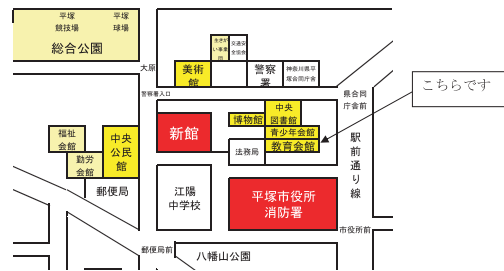

0名

<ゲスト>

吉柳恵子様(入会前ゲスト)

<ビジター>

としと 原田淑人様
(フィリピン シキホール島
セントラルRC 会長)

平塚市市民大学講座のお知らせ

私たちにできる国際協力とは
～市民活動とODAの連携化の視点から～
『南の島の子どもたちに明るい未来を!』

講師：原田淑人氏

日時：11/10(水) 19:00～21:00

場所：教育会館3F 大会議室

定員：150名

2010.10.28
<ビジター>
原田淑人様

2010.10.28
バナーの交換を
しました

<本日のスマイル>

14名

<卓話・行事予定>